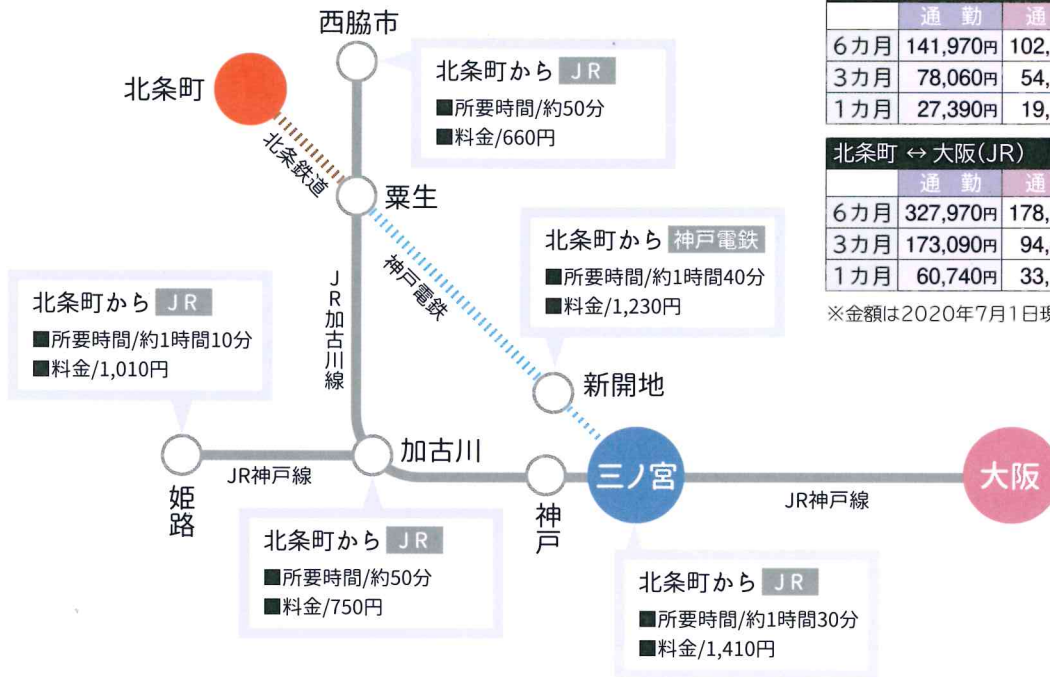

加西から神戸、大阪へ 各方面への接続も快適！

9月1日から増便された新ダイヤにより各方面へのアクセスがさらに便利に！
北条鉄道なら夜遅くまで運行があるのでお帰りが少し遅くなくても大丈夫！

●定期券のご案内(北条町からの一例)

	北条町 ↔ 粟生		北条町 ↔ 新開地	
	通勤	通学	通勤	通学
6カ月	94,450円	60,650円	249,110円	136,200円
3カ月	49,850円	32,010円	131,480円	71,890円
1カ月	17,490円	11,230円	46,130円	25,220円

	北条町 ↔ 加古川		北条町 ↔ 西脇市	
	通勤	通学	通勤	通学
6カ月	141,970円	102,830円	129,290円	95,490円
3カ月	78,060円	54,270円	70,540円	51,170円
1カ月	27,390円	19,030円	24,750円	17,940円

	北条町 ↔ 大阪(JR)		北条町 ↔ 三ノ宮(JR)	
	通勤	通学	通勤	通学
6カ月	327,970円	178,930円	237,010円	138,870円
3カ月	173,090円	94,420円	132,200円	73,310円
1カ月	60,740円	33,140円	46,390円	25,720円

※金額は2020年7月1日現在 ※通学は大学生料金

平日(下り) 大阪・神戸・粟生から北条町方面

※増便ダイヤ前後のみを掲載しています。

■加古川・神戸・大阪方面から															
JR	大阪発	—	—	5:00	5:24	5:58	6:51	8:12	17:52	18:15	18:52	19:15	19:45	20:45	21:45
	三ノ宮発	—	—	5:36	6:01	6:25	7:14	8:40	18:16	18:39	19:16	19:39	20:08	21:08	22:08
	加古川着	—	—	6:37	6:49	7:10	7:44	9:12	18:46	19:09	19:46	20:12	20:39	21:39	22:39
のりかえ															
JR	加古川発	5:44	6:08	6:41	6:56	7:17	8:00	9:17	18:50	19:14	19:49	20:16	20:49	21:44	22:47
	粟生着	6:09	6:34	7:09	7:25	7:47	8:26	9:42	19:15	19:39	20:16	20:42	21:14	22:09	23:12

■西脇市から															
JR	西脇市発	5:47	6:17	6:46	7:17	7:46	8:28	9:45	18:55	18:55	19:54	19:54	20:52	21:47	—
	粟生着	6:07	6:37	7:07	7:41	8:07	8:48	10:05	19:17	19:17	20:14	20:14	21:12	22:07	—

■小野・鈴蘭台・新開地方面から															
神戸電鉄	新開地発	*5:12	5:19	5:41	6:31	7:08	7:31	8:56	18:08	18:23	18:54	19:24	19:57	20:45	21:48
	粟生着	6:04	6:33	6:59	7:44	8:19	8:44	10:00	19:16	19:35	20:04	20:32	21:05	21:52	22:53